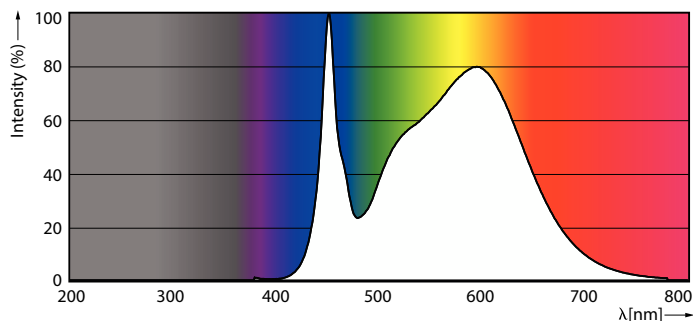

General uniform lighting - MAS LEDtube VLE 1200mm UO 15.5W 840 T8

Spectral Power Distribution Colour - MAS LEDtube VLE 1200mm UO 15.5W 840 T8