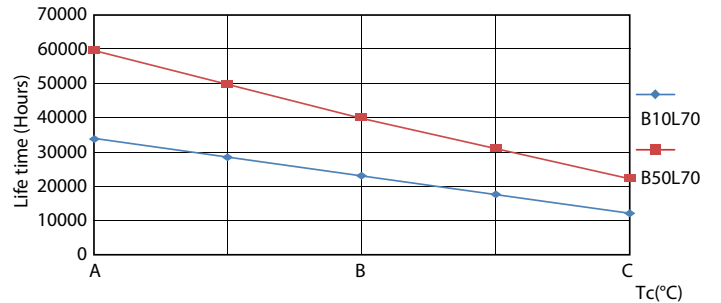

Spectral Power Distribution Colour - MAS LEDtube VLE 1200mm UO 15.5W 840 T8

MASTER Value LEDtube T8

Fotometriai adatok

Light Distribution Diagram - MAS LEDtube VLE 1200mm UO 15.5W 840 T8

Élettartam

Life Expectancy Diagram - MAS LEDtube VLE 1200mm UO 15.5W 840 T8