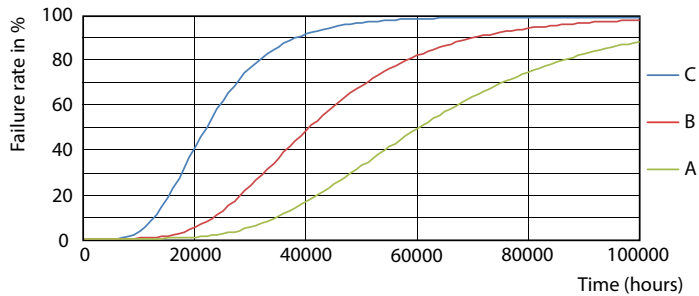

Spectral Power Distribution Colour - MAS LEDtube VLE 1200mm UO 15.5W 840 T8

MASTER Value LEDtube T8

Fotometriai adatok

Light Distribution Diagram - MAS LEDtube VLE 1200mm UO 15.5W 840 T8

Élettartam

Life Expectancy Diagram - MAS LEDtube VLE 1200mm UO 15.5W 840 T8