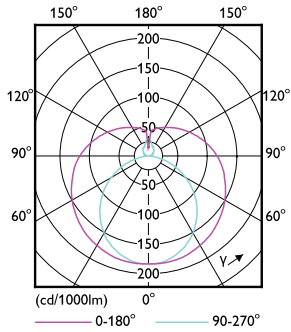

Méretezett rajza

Product	D1	D2	A1	A2	A3
MAS LEDtube VLE 1200mm UO 15.5W 840 T8	25,8 mm	28 mm	1 198,2 mm	1 205,3 mm	1 212,4 mm

Fotometriai adatok

General uniform lighting - MAS LEDtube VLE 1200mm UO 15.5W 840 T8

Spectral Power Distribution Colour - MAS LEDtube VLE 1200mm UO 15.5W 840 T8

MASTER Value LEDtube T8

Fotometriai adatok

Light Distribution Diagram - MAS LEDtube VLE 1200mm UO 15.5W 840 T8

Élettartam

Life Expectancy Diagram - MAS LEDtube VLE 1200mm UO 15.5W 840 T8