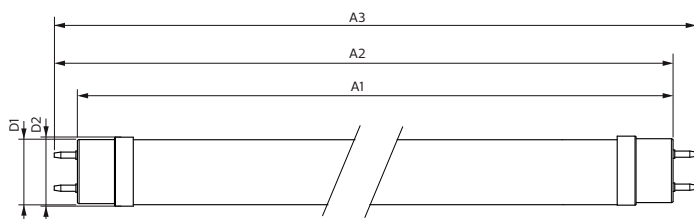

MASTER Value LEDtube T8

Vezérlők és fényerő-szabályozás	
Szabályozható	Nem
Mechanika és tokozás	
Fényforrás kialakítása	Matt
Fényforrás anyaga	Üveg
Fényforrásbúra formája	Cső, két végén fejtelt
Tanúsítvány és alkalmazási területek	
Energiatartékonysági osztály	C
Energiatakarékos termék	Igen
Jóváhagyási jelzések	Megfelel a RoHS irányelvnek TUV CE jelölés KEMA Keur tanúsítvány
Energiafogyasztás kWh/1000 óra	16 kWh
EPREL-regisztrációs szám	1095872
CE-jelölés	Igen

Megfelel az RoHS EU-s irányelvnek	Igen
Termékadatok	
Full EOC	871951431682900
A termék megrendelési neve	MAS LEDtube VLE 1200mm UO 15.5W 840 T8
Rendelési kód	31682900
Számláló – mennyiség csomagonként	1
Számláló – csomag külső dobozonként	10
Termékkód (12NC)	929002997702
Teljes terméknév	MASTER LEDtube VLE 1200mm UO 15.5W 840 T8
EAN/UPC – gyűjtőcsomagolás	8719514316836

Méretezett rajza

Product	D1	D2	A1	A2	A3
MAS LEDtube VLE 1200mm UO 15.5W 840 T8	25,8 mm	28 mm	1 198,2 mm	1 205,3 mm	1 212,4 mm

Fotometriai adatok